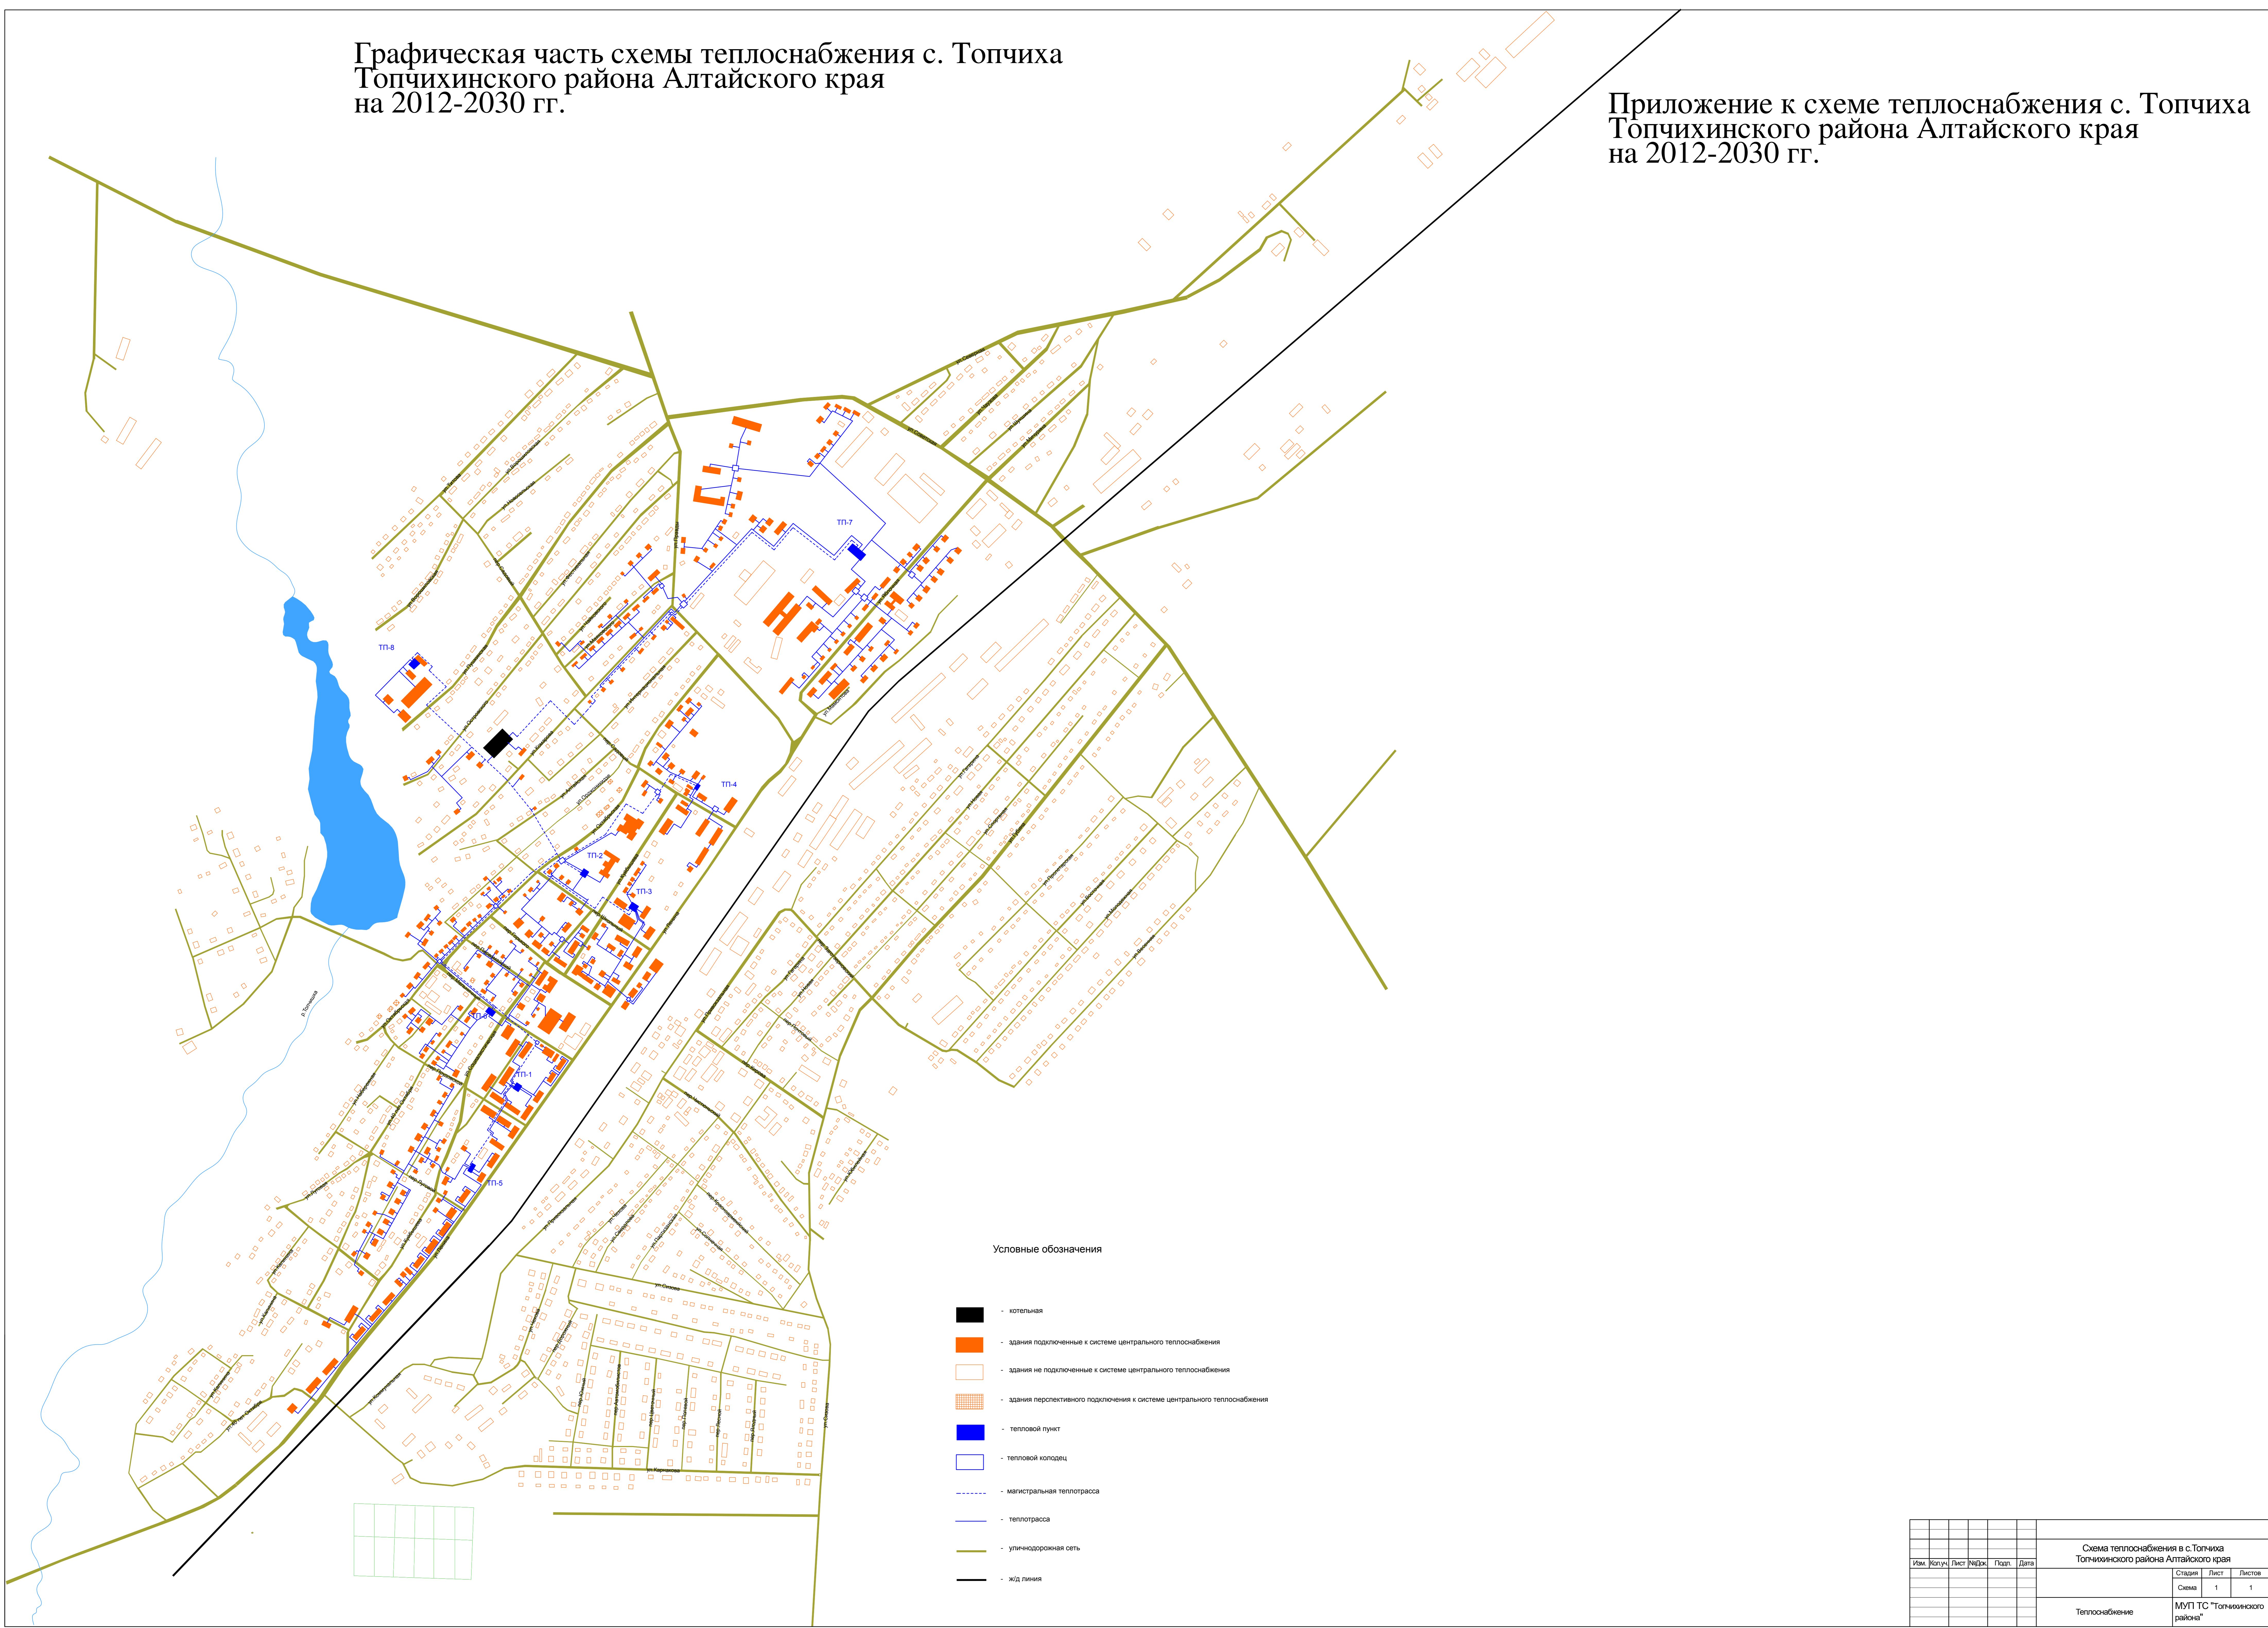

Графическая часть схемы теплоснабжения с. Топчиха
Топчихинского района Алтайского края
на 2012-2030 гг.

Приложение к схеме теплоснабжения с. Топчиха
Топчихинского района Алтайского края
на 2012-2030 гг.

Условные обозначения

- котельная
- здания подключенные к системе центрального теплоснабжения
- здания не подключенные к системе центрального теплоснабжения
- здания перспективного подключения к системе центрального теплоснабжения
- тепловой пункт
- тепловой колодец
- магистральная теплотрасса
- теплотрасса
- уличная сеть
- ж/д линия