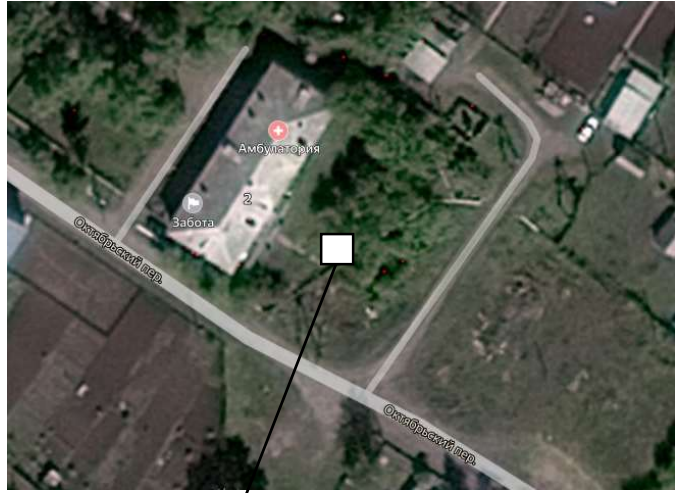

Место (площадка) накопления ТКО