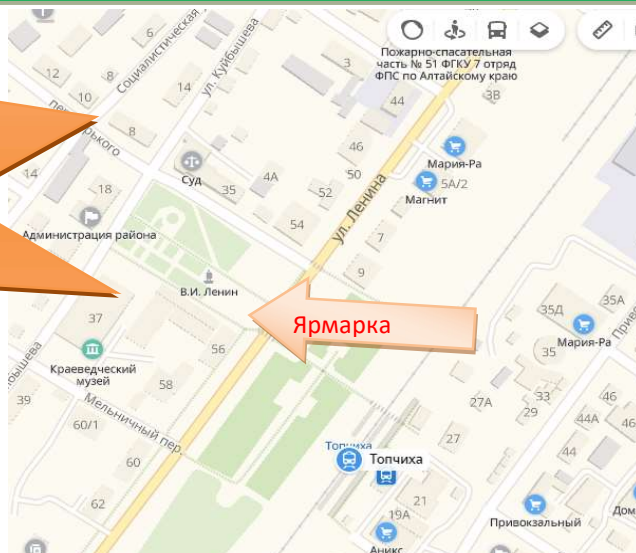

# УНИВЕРСАЛЬНАЯ ЯРМАРКА

ТОВАР НАПРЯМУЮ ОТ  
ПРОИЗВОДИТЕЛЯ!

ПЯТНИЦА  
26 АПРЕЛЯ

С 9.00 ДО 18.00

Место проведения:

**Центральная площадь села Топчиха**