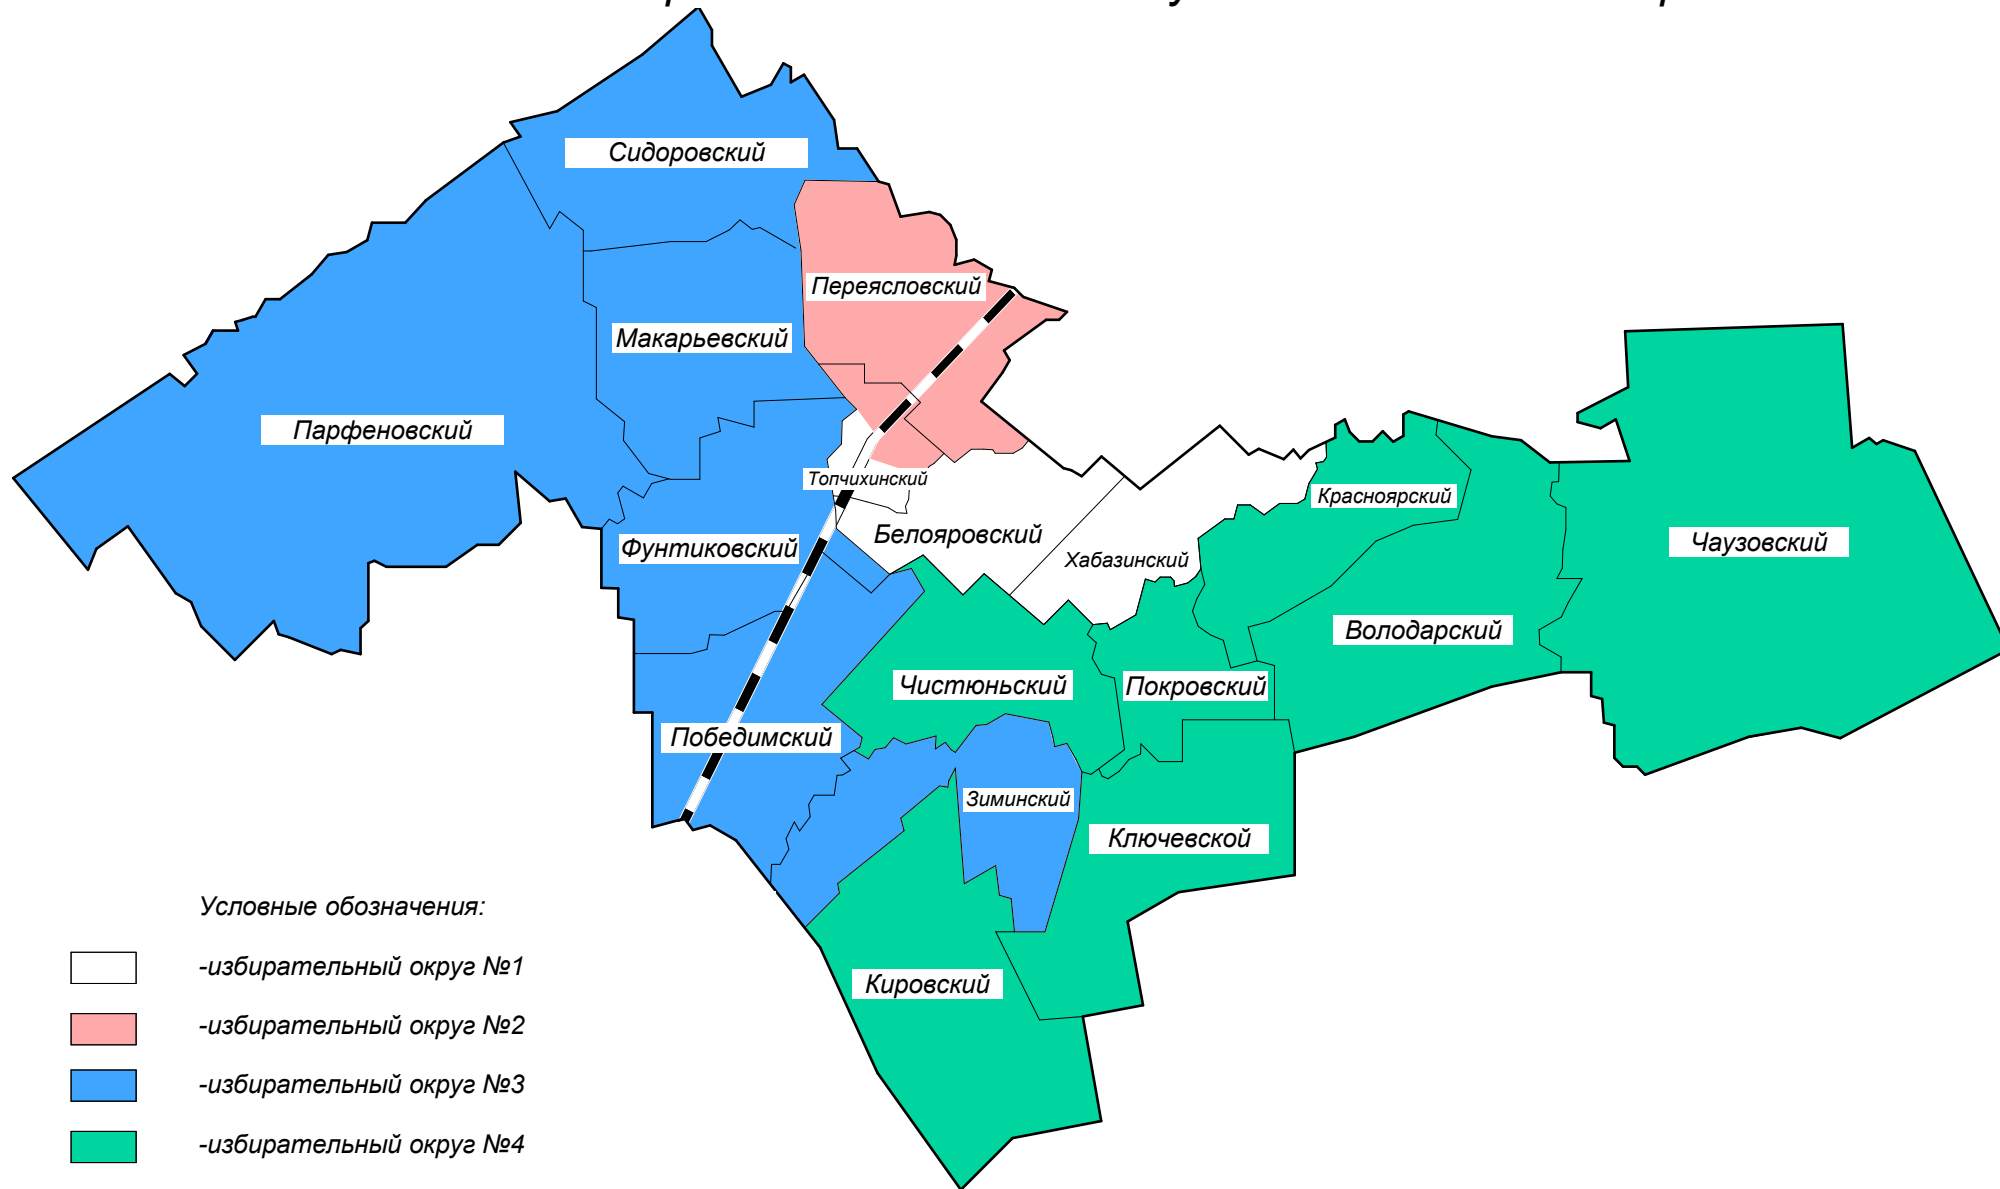

Схема избирательных округов, образуемых для проведения выборов депутатов Топчихинского районного Совета депутатов Алтайского края

Условные обозначения:

-  -избирательный округ №1
-  -избирательный округ №2
-  -избирательный округ №3
-  -избирательный округ №4

Топчихинский -название муниципального образования

 -железная дорога