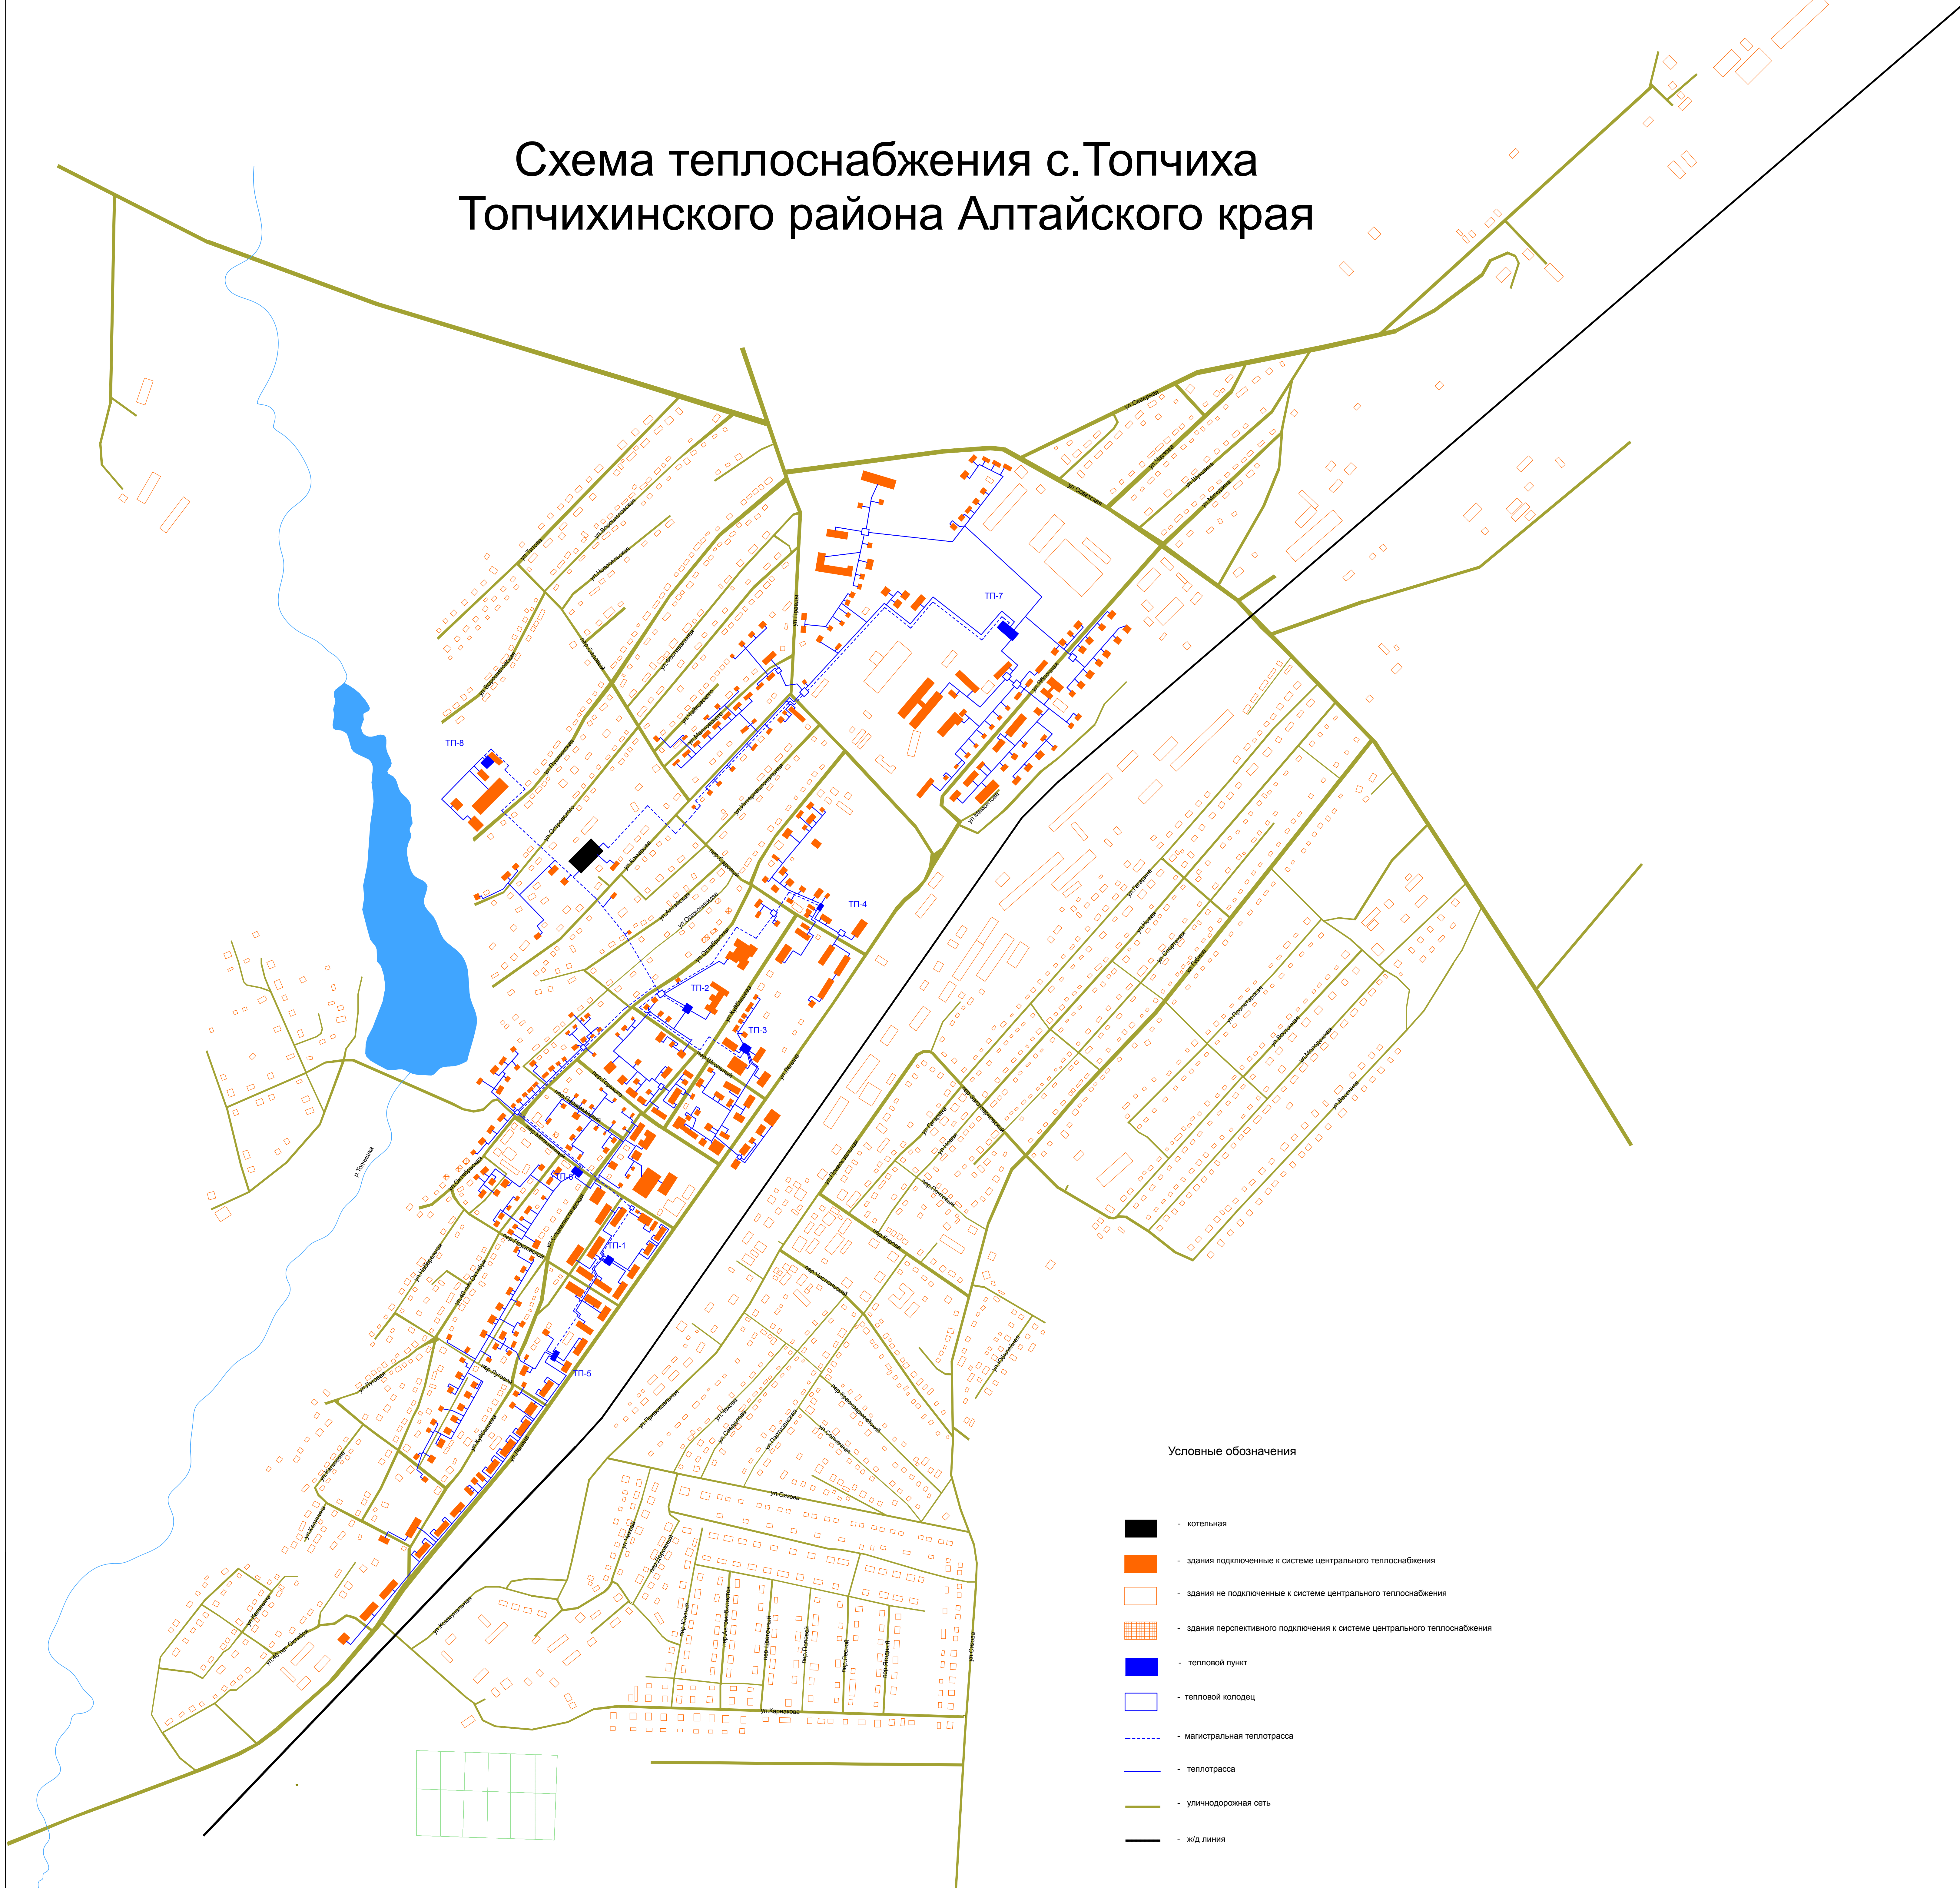

Схема теплоснабжения с.Топчиха Топчихинского района Алтайского края

Условные обозначения

- котельная
- здания подключенные к системе центрального теплоснабжения
- здания не подключенные к системе центрального теплоснабжения
- здания перспективного подключения к системе центрального теплоснабжения
- тепловой пункт
- тепловой колодец
- магистральная теплотрасса
- теплотрасса
- уличнодорожная сеть
- ж/д линия

					Схема теплоснабжения в с.Топчиха Топчихинского района Алтайского края			
Изм.	Колуч.	Лист	№изм.	Подп.	Дата	Страница	Лист	Листов
						Схема	1	1
						МУП ТС "Топчихинского района"		